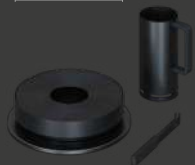

OFYR TABL'O

Ø 40 CM

OFYR
TABL'O